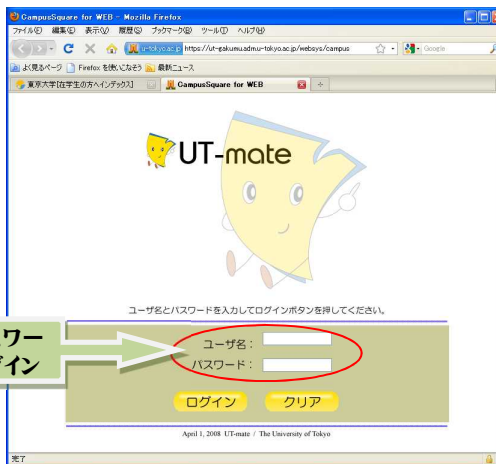

◆部局横断型教育プログラム修了証WEB申請 by UT-mate

[Step.1]
UT-mate にログイン

ユーザ名、パスワードを入力してログイン

[Step. 2]
履修
↓
横断型プログラム修了証申請

[Step. 3]
新規登録

横断型プログラム修了証申請を選択

《学部学生：学部用プログラムのみ》

《大学院学生：学部用・大学院用プログラム》