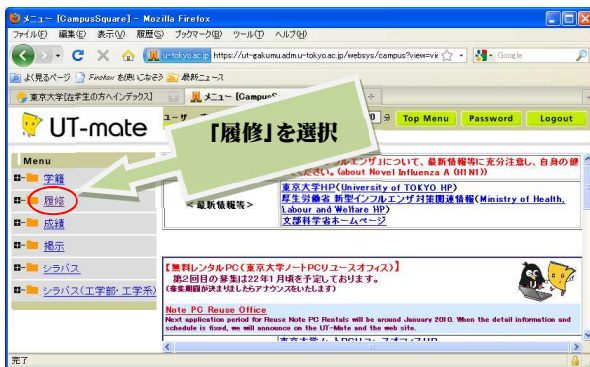

◆部局横断型教育プログラム修了証WEB申請 by UT-mate

[Step.1]
UT-mate にログイン

ユーザ名、パスワードを入力してログイン

[Step. 2]
履修
↓
横断型プログラム修了証申請

[Step. 3]
新規登録

横断型プログラム修了証申請を選択

《学部学生：学部用プログラムのみ》

《大学院学生：学部用・大学院用プログラム》