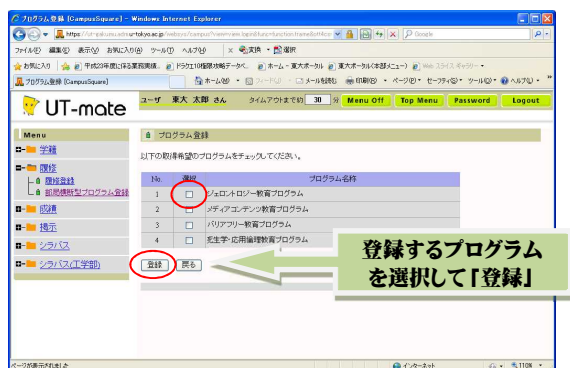

◆部局横断型教育プログラム修了証WEB申請 by UT-mate

[Step.1]
UT-mate にログイン

ユーザ名、パスワードを入力してログイン

[Step. 2]
履修
↓
横断型プログラム修了証申請

[Step. 3]
新規登録

横断型プログラム修了証申請を選択

《学部学生：学部用プログラムのみ》

《大学院学生：学部用・大学院用プログラム》