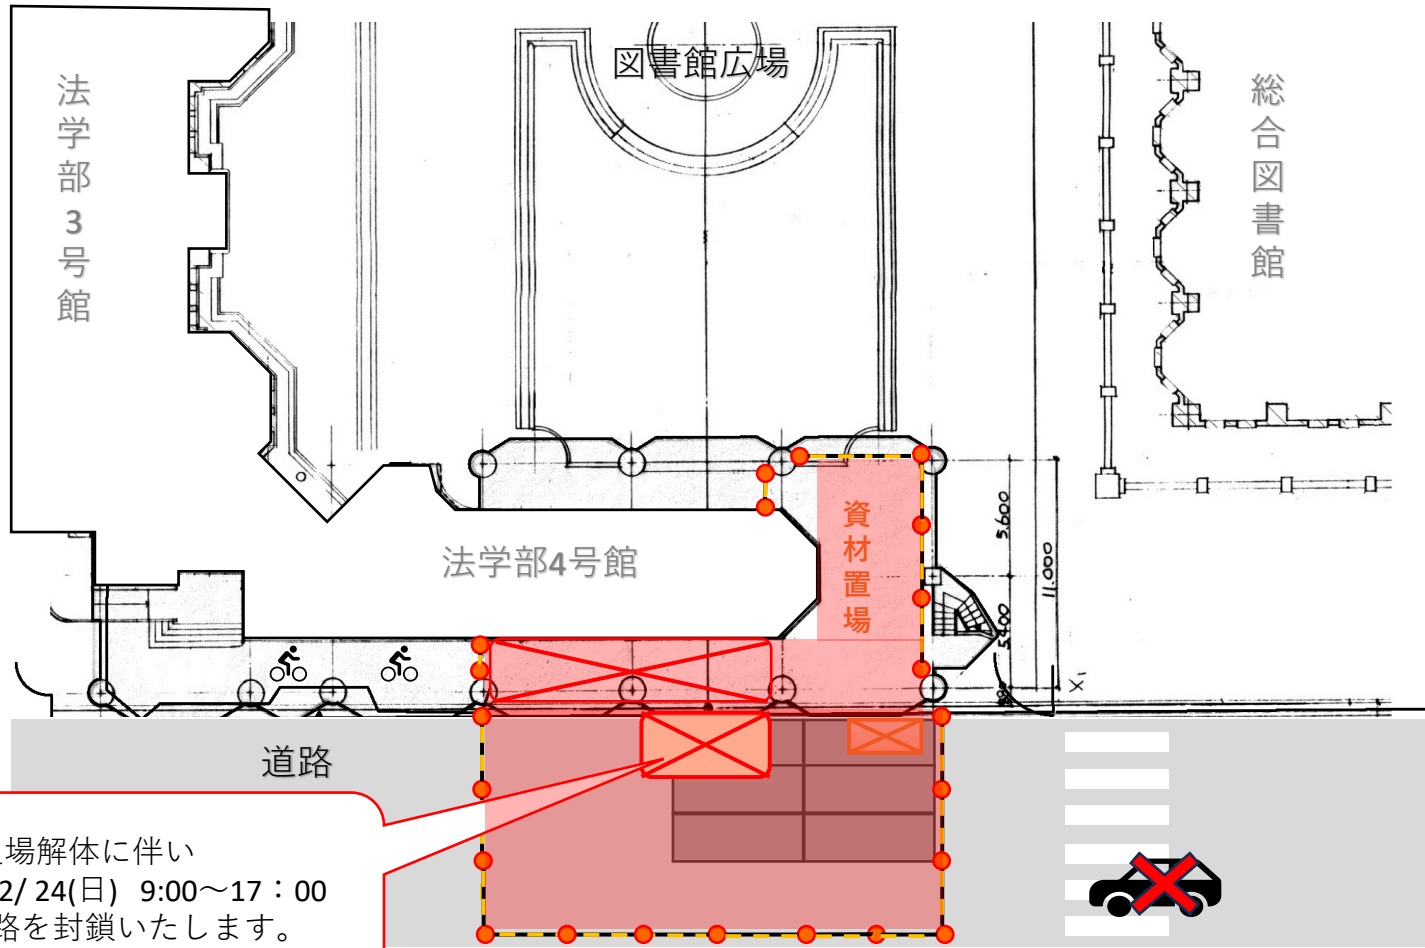

# 法学部4号館8階内装改修その他工事に伴う規制

別紙3

表題の工事に伴い、下記の工事範囲を封鎖させていただきます。皆様には大変ご不便をお掛けしますが、ご理解とご協力のほど宜しくお願い申し上げます。

足場解体に伴い  
12/23(土)～12/24(日) 9:00～17:00  
の間、道路を封鎖いたします。

お気付きの点等ございましたら下記までご連絡をお願いいたします。  
株式会社 翔榮建設 大場邦彦 080-1132-9012

：規制範囲